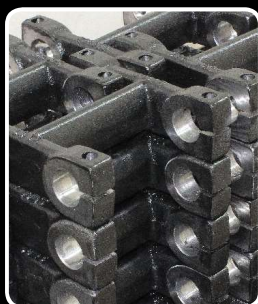

COMPLEXO INDUSTRIAL